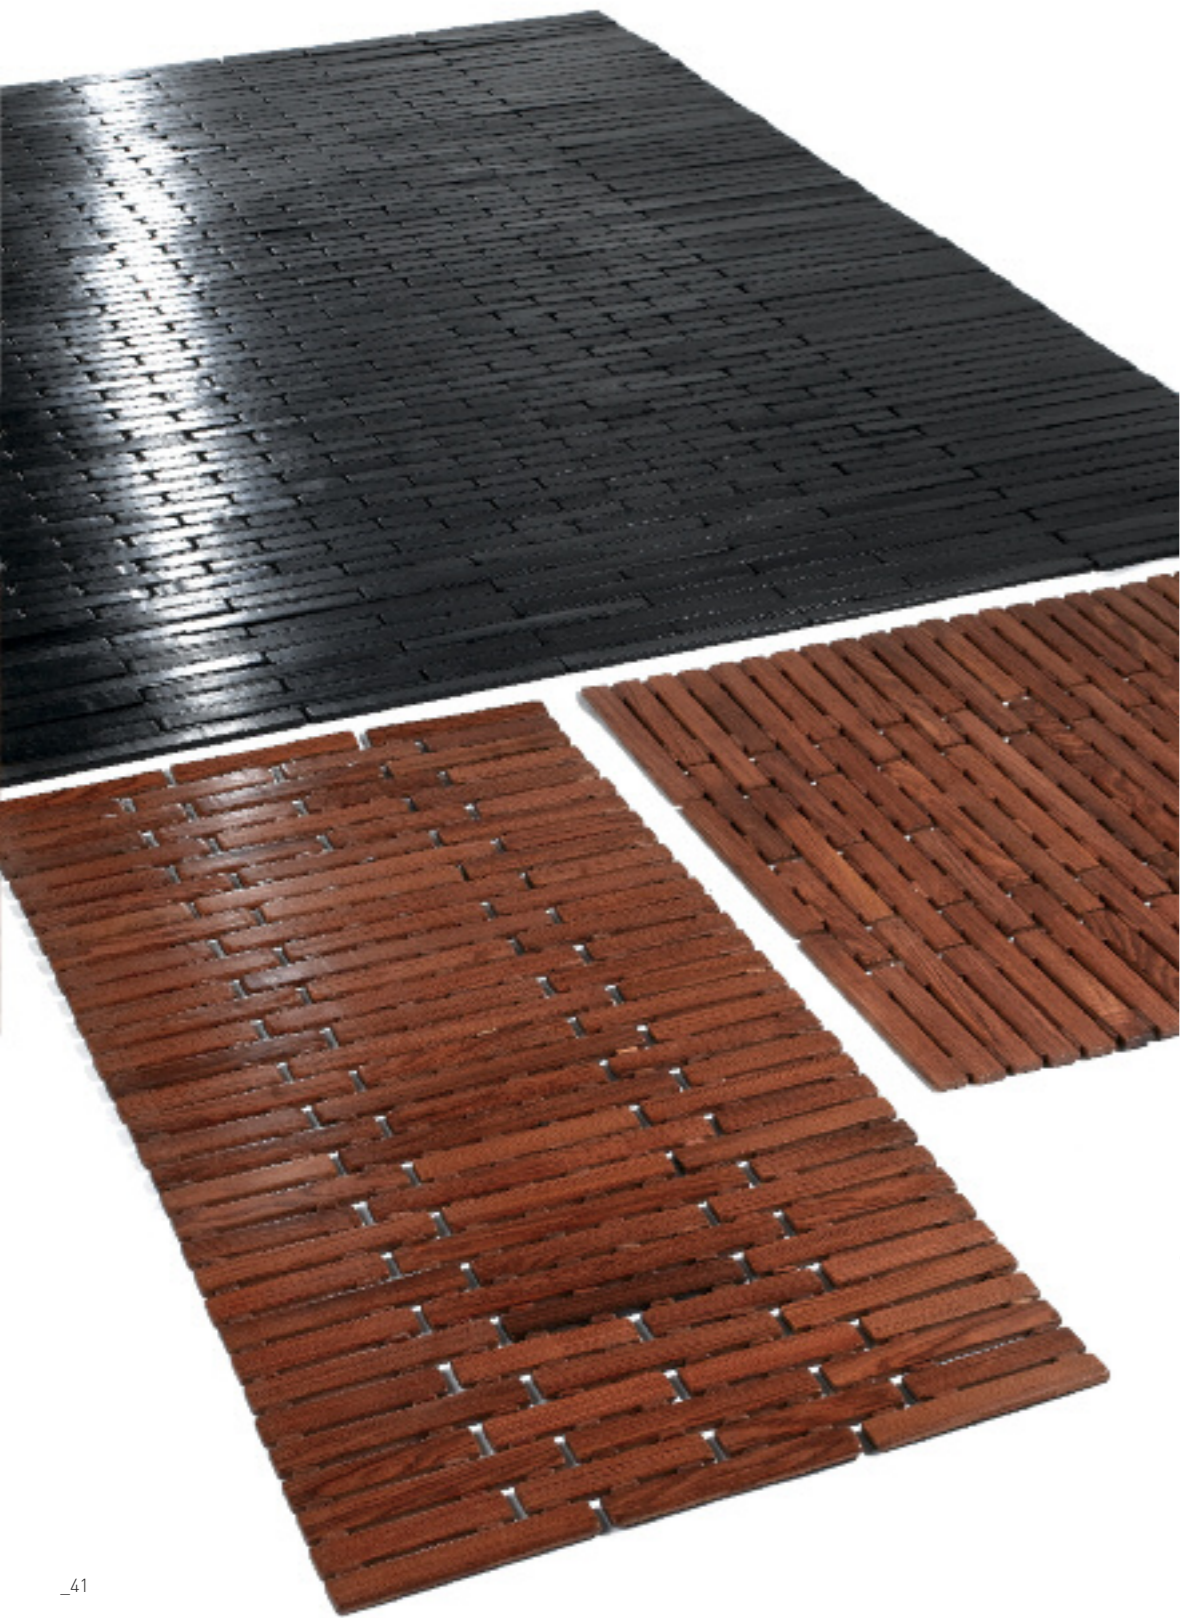

Banga - Ladosy

Floor mats and place mats in either Ebony or Palisander,
or Palisander with Ebony inserts.
*Tappeti e sottopiatti a doghe, disponibili in Ebano, in Palissandro
o in Palissandro con inserti in Ebano.*

- PL 4060, cm 33 x 33
- PL 4062, cm 200 x 80
- E 3021, cm 100 x 33