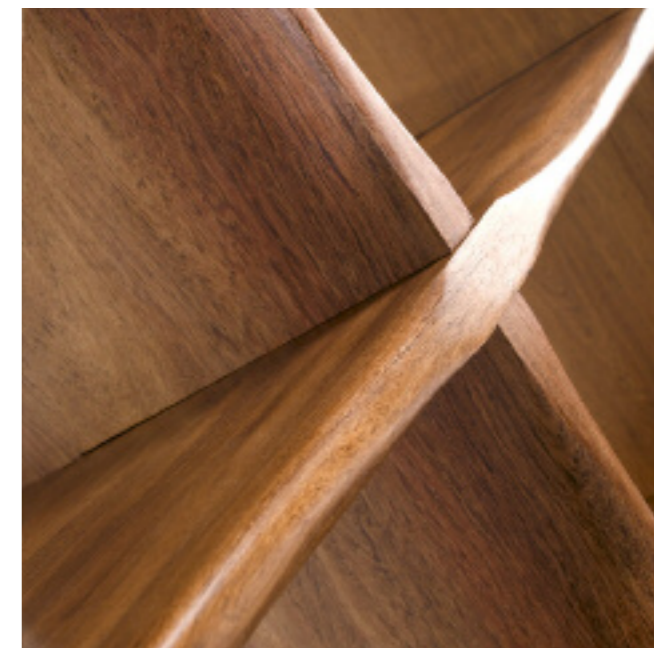

Marabù

Side table in heartwood of Mahogany.
Tavolino in massello di Mogano.

PL 4236, cm 53 x 39 x 60h

Pepo

Stool in solid Olive Ash wood.
Sgabello in massello di Frassino Olivato.

V11, cm 34 x 26 x 45h

Bokiko