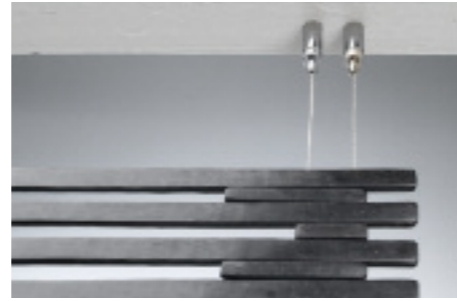

Jointed bookcase in solid Palisander.
Libreria ad incastro in massello di Palissandro.

PL 4121, cm 275 x 35 x 220h

Listo

Support cubes in Mahogany heartwood.
Cubi d'appoggio in massello di Mogano.

PL 4203b, cm 40 x 40 x 40h